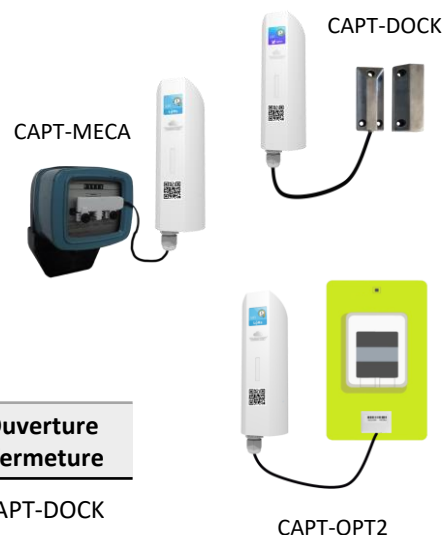

TÉLÉRELÈVE DE COMPTEUR D'EAU – ÉLECTRICITÉ - GAZ

Smart Building

Smart City

Smart Industry

Utilities

Fonctionnalités

Surveiller et transmettre l'état de 4 sorties Tout ou Rien (type collecteur ouvert, NPN/PNP et contact sec).

Transmettre l'index de comptage d'un compteur d'eau, de gaz ou d'électricité.

Alertes sms ou e-mail en cas de dépassement d'un seuil*.

Compatible répéteur Sigfox (ACW-GW) et LoRaWAN (ACW-EXT, uniquement sur réseau Orange).

**Version ATEX zone 2 disponible (ACW-MR2-EX)
Fonctionnalités réduites, nous consulter.**

*Uniquement avec souscription à notre plateforme web Atim Cloud Wireless™

- 4 entrées configurables en comptage ou Tout ou Rien
- Plug & Play : installation en moins de 10 min
- 2 packs piles interchangeables
- Jusqu'à 4 relevés de consommation par heure
Sigfox > 7 ans
LoRa > 2 ans
- Portée radio >15 kms
- Configuration par downlink ou Bluetooth (BLE 4.2)
- Boitier IP65 protection
- Redondance des données et datalogging
- Signal visuel indiquant la connexion au réseau et la qualité radio

Références

Référence	Technologie
ACW/SF8-MR4	SIGFOX
ACW/LW8-MR4	LoRaWAN

Options

Capteur mécanique	Capteur optique	Ouverture /fermeture
CAPT-MECA	CAPT-OPT2	CAPT-DOCK

GESTION DE L'ÉNERGIE ET DE LA SÉCURITÉ AU SEIN D'UN BÂTIMENT